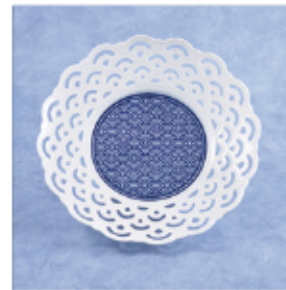

●染付青海波透かし皿
(有)高松製陶所
☎ 0561-84-1881