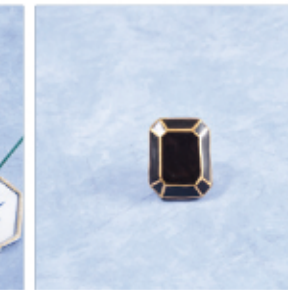

●金彩磁帯留 イリス★
Cyan 彩磁帯留
☎ 090-4188-9095