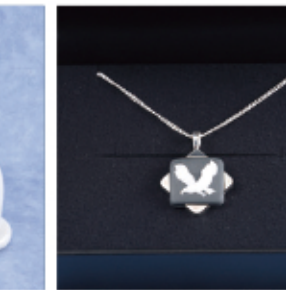

●伝刻 尾張七宝シリーズ「夜桜」
(株)マル仁
☎ 0561-21-8304

●染付青海波透かし皿
(有)高松製陶所
☎ 0561-84-1881

●染付金彩
ドラゴン香立て★
Cyan 彩磁帯留
☎ 090-4188-9095

●金彩磁帯留 イリス★
Cyan 彩磁帯留
☎ 090-4188-9095

●江戸猫★
(有)スズカ
☎ 0561-82-7315

●スクエアカメオシルバ
ペンダント★
陶 華
☎ 0561-21-3857