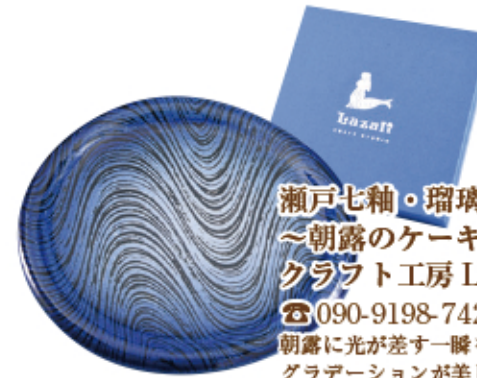

本業手ぬぐい 紺
(資)瀬戸本業窯

☎ 0561-84-7123

瀬戸の本業焼の古くから愛される馬の目、
麦藁手等の技法が大集結した手ぬぐいです。

●瓦盆景★
聖新陶芸(株)
☎ 0561-82-7517

ブラックゴールド植木鉢
(株)文山製陶所

☎ 0561-41-1825

新しい釉薬で植木鉢を作成しました。
黒の中にシャンパンゴールドに光る色合いが魅力です。

瀬戸七軸・瑠璃の波に乗る器
～朝露のケーキ皿～★
クラフト工房 Lazuli