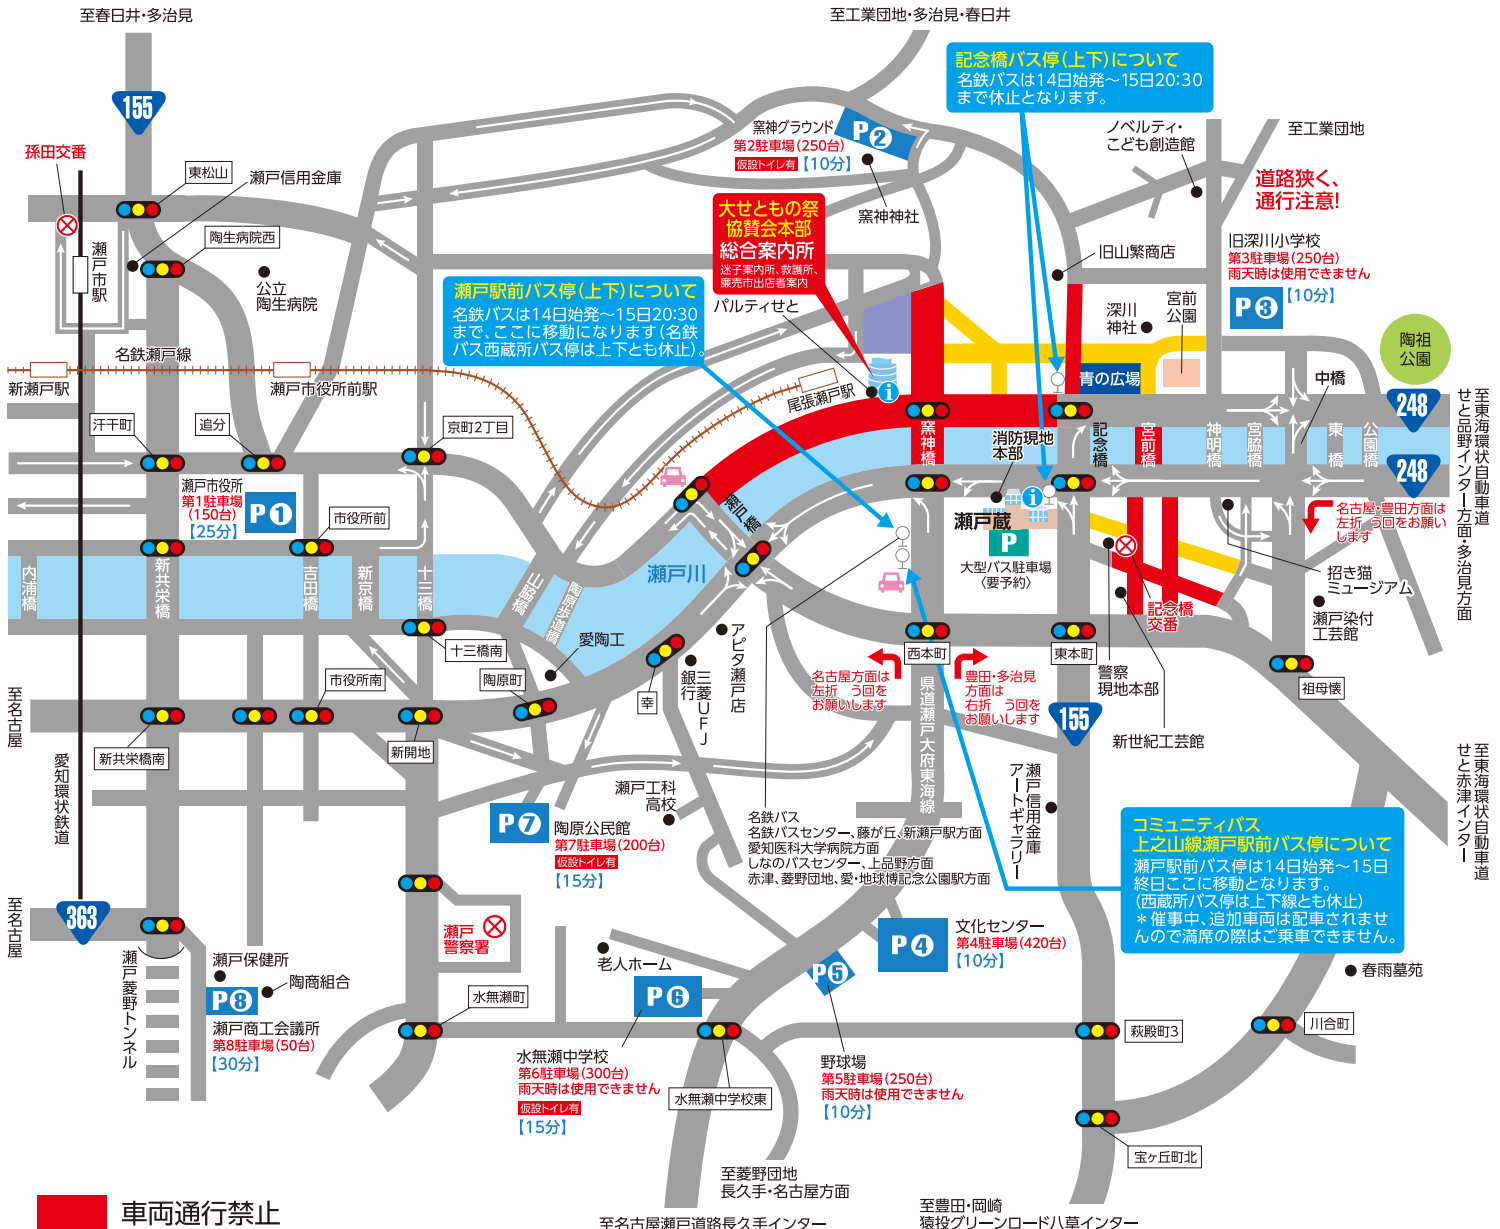

# 第93回 せともの祭交通規制・駐車場案内図

2024年 9月14日(土)・15日(日)

**路上駐車絶対禁止**

● 駐車場が少ないため、公共交通機関をご利用ください。

- 車両通行禁止** (14日7:00～19:45/15日8:00～20:00)
- 車両通行禁止** (14日7:00～15日20:00)
- 車両進入禁止** (14日6:00～15日20:00)

**P** 一般車両無料駐車場 ※小・中学校の駐車場は、雨天時は使用できません。  
14日・15日両日とも8:30に開錠し20:00に施錠します。

**凡例**

- タクシーのりば
- バス停留所
- 信号交差点
- インフォメーションコーナー
- 駐車禁止
- 矢印方向のみ進行可
- [15分] 会場までの徒歩時間

**SSS Stop Slow Smart**  
3つのSで交通事故抑止!

- Stop** 赤信号や一時停止場所ではストップ!急激な加速減速もストップ!
- Slow** 見通しの悪い交差点、高齢者子どもを見たら速度をスロー!
- Smart** 運転中に携帯電話は使わない!音楽・動画・ゲームはしない!シートベルトを適切に、思いやりのあるスマートな運転を!